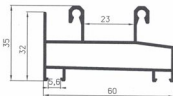

Система балконного остекления "ПРОВЕДАЛЬ"

МАК.0167-01 (С640/01Х)

МАК.0167-02 (С640/02Х)

МАК.0167-03 (С640/03Х)

МАК.0167-04 (С640/04Х)

МАК.0167-06 (С640/06Х)

МАК.0167-04 (С640/12Х)

МАК.0167-07 (С640/07Х)