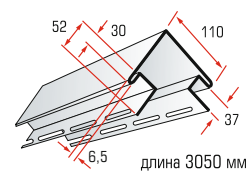

Золотистый

Темно-бежевый

Персиковый

Бежевый

Отделочные и монтажные элементы к сайдингу «Blockhouse»

Для монтажа панелей сайдинга коллекции «Blockhouse» используются универсальные планки — навесная, начальная, финишная, J-фаска, и, отличные от универсальных, 4 вида отделочных элемента — соединительная планка, J-trim, наружный угол и внутренний угол.

наружный угол

внутренний угол

соединительная планка

J-trim

Отделочные планки для сайдинга

Для удобства монтажа сайдинга и придания облицовке дома законченного вида компания «Альта-Профиль» выпускает отделочные планки. Каждая планка представляет собой определенную конструкцию, выполняющую свою функцию.