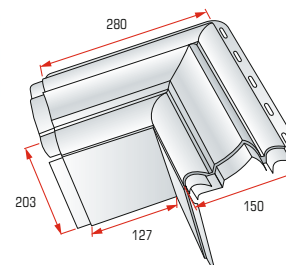

Угловой элемент «Наличник + откос»