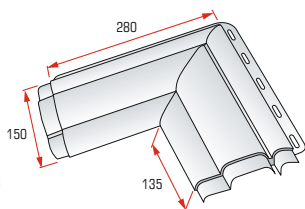

Наличники и откосы

Наличник
«Классик»

длина	650 мм
ширина	150 мм

Наличник
«Модерн»

длина	650 мм
ширина	150 мм

Универсальный
откос

длина	650 мм
ширина	200 мм

Угловой элемент наличника «Классик»