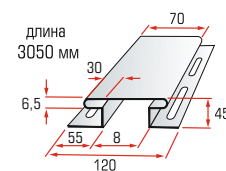

Золотистый

Темно-бежевый

Персиковый

Бежевый

Отделочные и монтажные элементы к сайдингу «Blockhouse»

Для монтажа панелей сайдинга коллекции «Blockhouse» используются универсальные планки — навесная, начальная, финишная, J-фаска, и, отличные от универсальных, 4 вида отделочных элемента — соединительная планка, J-trim, наружный угол и внутренний угол.

наружный угол

внутренний угол

соединительная планка

J-trim

Отделочные планки для сайдинга

Для удобства монтажа сайдинга и придания облицовке дома законченного вида компания «Альта-Профиль» выпускает отделочные планки. Каждая планка представляет собой определенную конструкцию, выполняющую свою функцию.