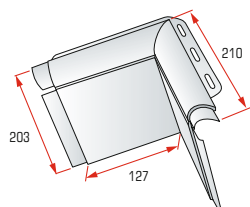

Угловой элемент откоса