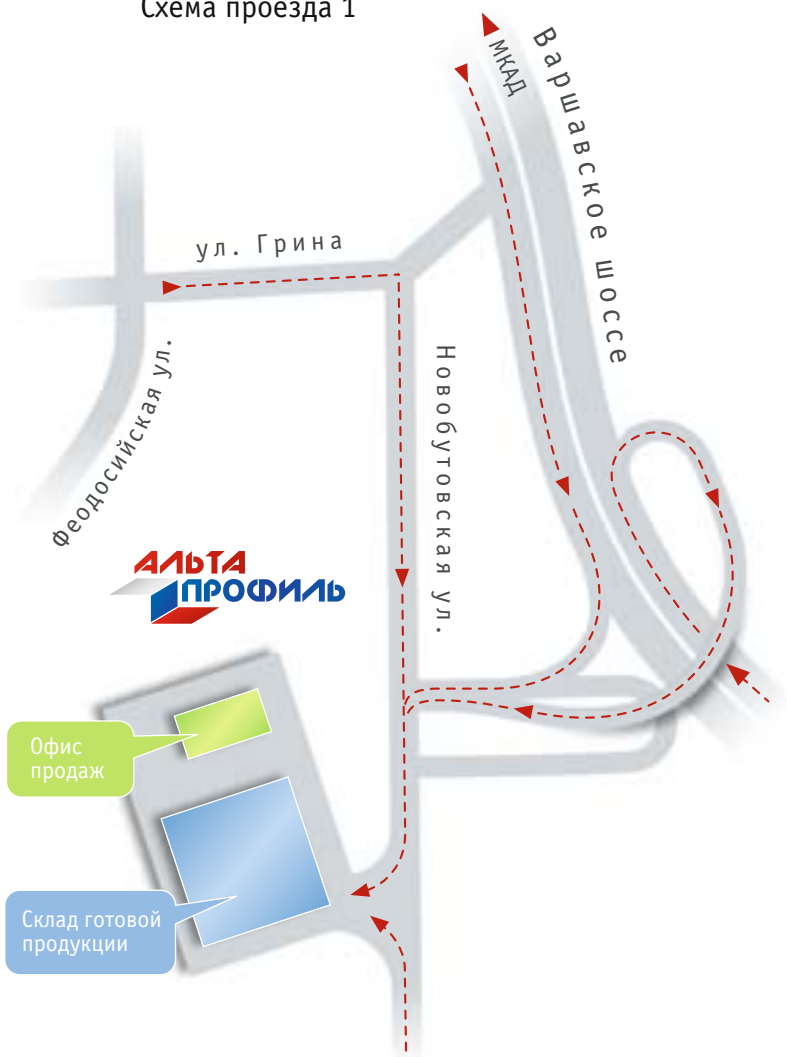

*Остерегайтесь
подделок!*

Схема проезда 1

Схема проезда 2

Адрес 1:

г. Москва,
ул. Феодосийская, д. 1

На общественном транспорте:

Проезд до станции метро
«Бульвар Дмитрия Донского»,
далее автобусами №№ 108, 94
до остановки «Микрорайон 7В
«Северного Бутово», проходная
завода — салатное здание
с электронными часами.