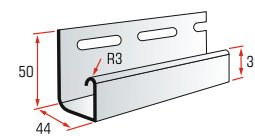

Акриловый сайдинг «Blockhouse»

Виниловый сайдинг «Blockhouse»

Отделочные и монтажные элементы к сайдингу «Blockhouse»

Для монтажа панелей сайдинга коллекции «Blockhouse» используются универсальные планки — навесная, начальная, финишная, J-фаска, и, отличные от универсальных, 4 вида отделочных элемента — соединительная планка, J-trim, наружный угол и внутренний угол.

J-trim