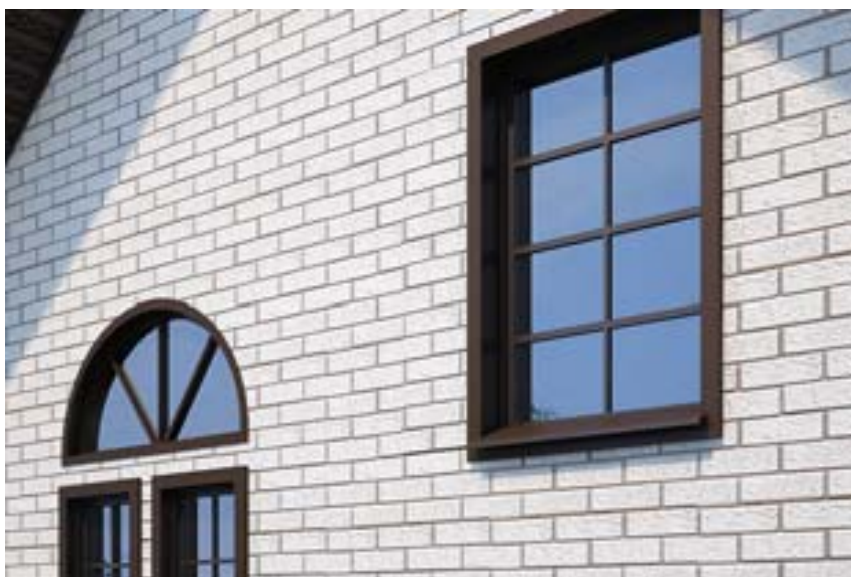

Угловые элементы можно использовать не только для отделки углов, но и для обрамления оконных и дверных проемов. Также наружные углы можно комбинировать с фасадными панелями разных коллекций, создавая новые дизайны оформления.

Оригинальность в оформлении оконных проемов придадут Вашему дому пластиковые наличники, выполненные в разной цветовой гамме. Наличники можно использовать как вместе, сочетая различные элементы, так и по отдельности.

Компания «Альта-Профиль» рада предложить Вам широкий ассортимент отделочных элементов «Альта-Декор» для фасадных панелей. С таким многообразием форм и цветов Вы можете смело экспериментировать, воплощая свои идеи и желания.