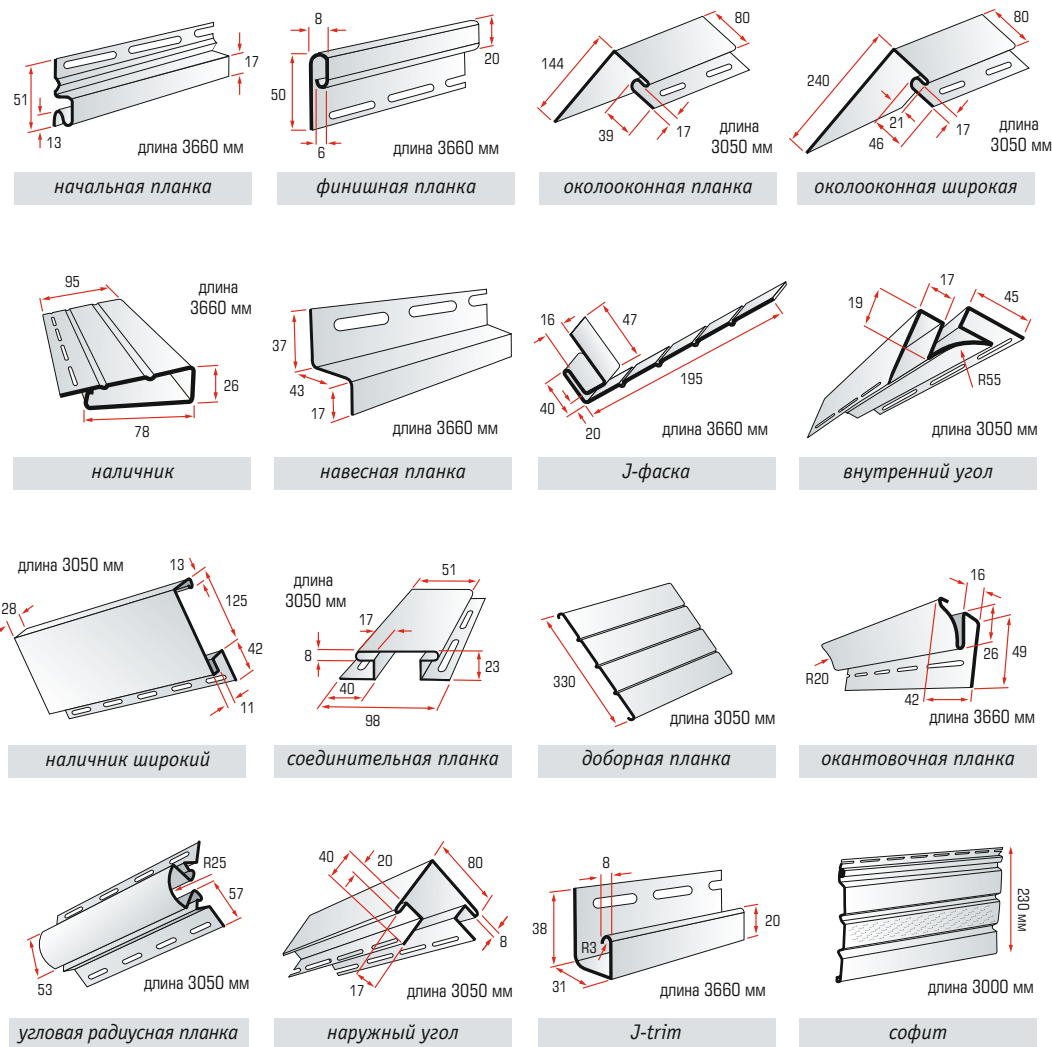

Отделочные планки для сайдинга

Для удобства монтажа сайдинга и придания облицовке дома законченного вида компания «Альта-Профиль» выпускает отделочные планки. Каждая планка представляет собой определенную конструкцию, выполняющую свою функцию.

Компания «Альта-Профиль» предлагает Вашему вниманию составной угол к сайдингу, который состоит из угловой радиусной планки и широкого наличника. Данный угол смотрится оригинальнее и красивее, чем обычный наружный угол. Угловую радиусную планку можно использовать как отдельно, так и в комплексе с широким наличником, это уже зависит от ваших предпочтений.

В 2012 году специально по просьбам клиентов была выпущена новая околооконная широкая планка, благодаря которой теперь есть возможность закрывать большую площадь оконного проема. И уникальный элемент — это ДОБОРНАЯ планка, которая предназначена для отделки оконных и дверных ниш, ширина которых более 15 см. Доборный элемент подходит как для отделки горизонтальным и вертикальным сайдингом, так и блокхаусом.

Отделочные планки имеют свои определенные размеры, рассчитанные технологами компании. По желанию потребителя отделочные планки выпускаются в той же цветовой гамме, что и сайдинг. Логическое использование всех отделочных планок в процессе монтажа сайдинга придадут облику Вашего дома эстетически завершенный вид.