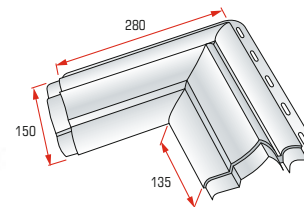

Наличники и откосы

Наличник
«Классик»

длина	650 мм
ширина	150 мм

Наличник
«Модерн»

длина	650 мм
ширина	150 мм

Универсальный
откос

длина	650 мм
ширина	200 мм

Угловой элемент наличника «Классик»