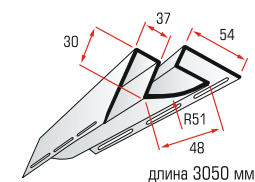

Золотистый

Темно-бежевый

Персиковый

Бежевый

Отделочные и монтажные элементы к сайдингу «Blockhouse»

Для монтажа панелей сайдинга коллекции «Blockhouse» используются универсальные планки — навесная, начальная, финишная, J-фаска, и, отличные от универсальных, 4 вида отделочных элемента — соединительная планка, J-trim, наружный угол и внутренний угол.

наружный угол

внутренний угол

соединительная планка

J-trim

Отделочные планки для сайдинга

Для удобства монтажа сайдинга и придания облицовке дома законченного вида компания «Альта-Профиль» выпускает отделочные планки. Каждая планка представляет собой определенную конструкцию, выполняющую свою функцию.